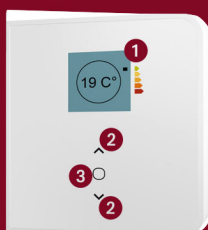

ACCESSIO DIGITAL

Sanfte und gleichmässige Wärmeverteilung

Kompakte Bauart

ALUMINIUM INFRAROT STRAHLUNGSPANEEL

ACCESSIO DIGITAL

Wohlfühlender Komfort für Alle

Mit ACCESSIO treten Sie in den Bereich der sanften Infrarotwärme ein. Durch die spezielle Heiztechnologie schafft das Gerät eine umhüllende Wärme, sanft und andauernd.

DIGITALES BEDIENFELD

- 1 LCD Display mit Temperatur- und Verbrauchsanzeige
- 2 Touchfeld Auswahl
- 3 Touchfeld Menü / Bestätigen

La Roche-sur-Yon (85)

Für ATLANTIC sind Qualität und Zuverlässigkeit schon immer die Grundlage der Produktentwicklung. Deshalb produzieren wir Accessio Digital in unseren Werken in Frankreich.

ABMESSUNGEN

MODELL	LEISTUNG (W)	BREITE x HÖHE (MM)	TIEFE (MM)	GEWICHT (KG)
HORIZONTAL	500	410 x 575	127	8.25
	750	490 x 575		9.9
	1000	490 x 575		9.9
	1250	651 x 575		13.2
	1500	732 x 575		14.8
	2000	973 x 575		19.7