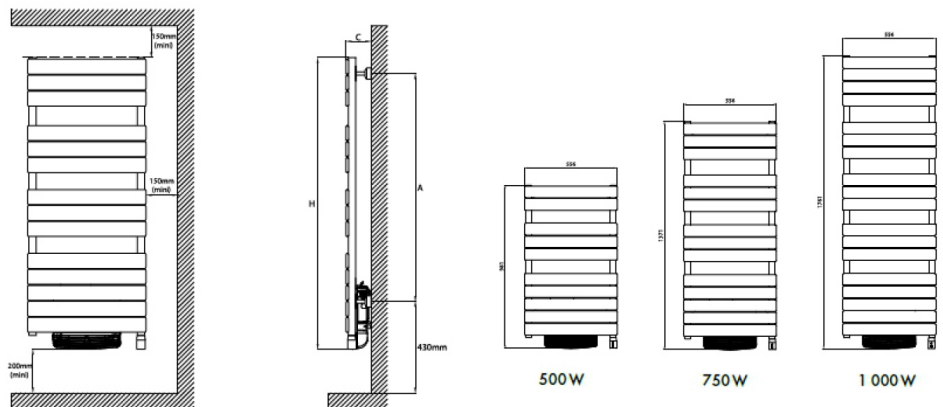

Fernbedienung  
Integral

Bedienfeld Initial

- 1 LCD Anzeige mit Temperatur und Einstellungen
- 2 Duschmodus
- 3 Grosse Tasten für einfache Bedienung

- 1 Ein/Aus/Modus/Verriegelung
- 2 Funktionsanzeige
- 3 Heizanzeige
- 4 Temperaturstellknopf

## ABMESSUNGEN (in mm)

### TECHNISCHE DATEN

LEISTUNG (W)	ABMESSUNGEN (mm)					NETTOGEWICHT (kg)
	Tiefe (W)	Höhe (H)	Tiefe (D)	A	B	
<b>Initial</b>						
500	556	984	118	680	453	17
750	556	1 374	118	1 070	453	23
1 000	556	1 764	118	1 480	453	30
<b>Integral</b>						
500 + 1 000	556	980	118	680	453	19
750 + 1 000	556	1 370	118	1 070	453	25
1 000 + 1 000	556	1 760	118	1 480	453	32